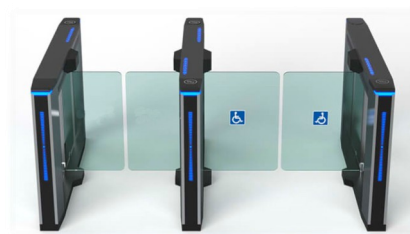

Múltiples pasos