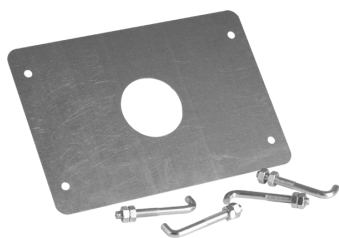

## Accesorios

Mástil BL Small

Mástil BL PB 60

Mástil BL Large

Mástil articulado

Goma protección

Cordón luminoso

DIMA Plantillas barreras

RS/A3 Rastillera

Color RAL