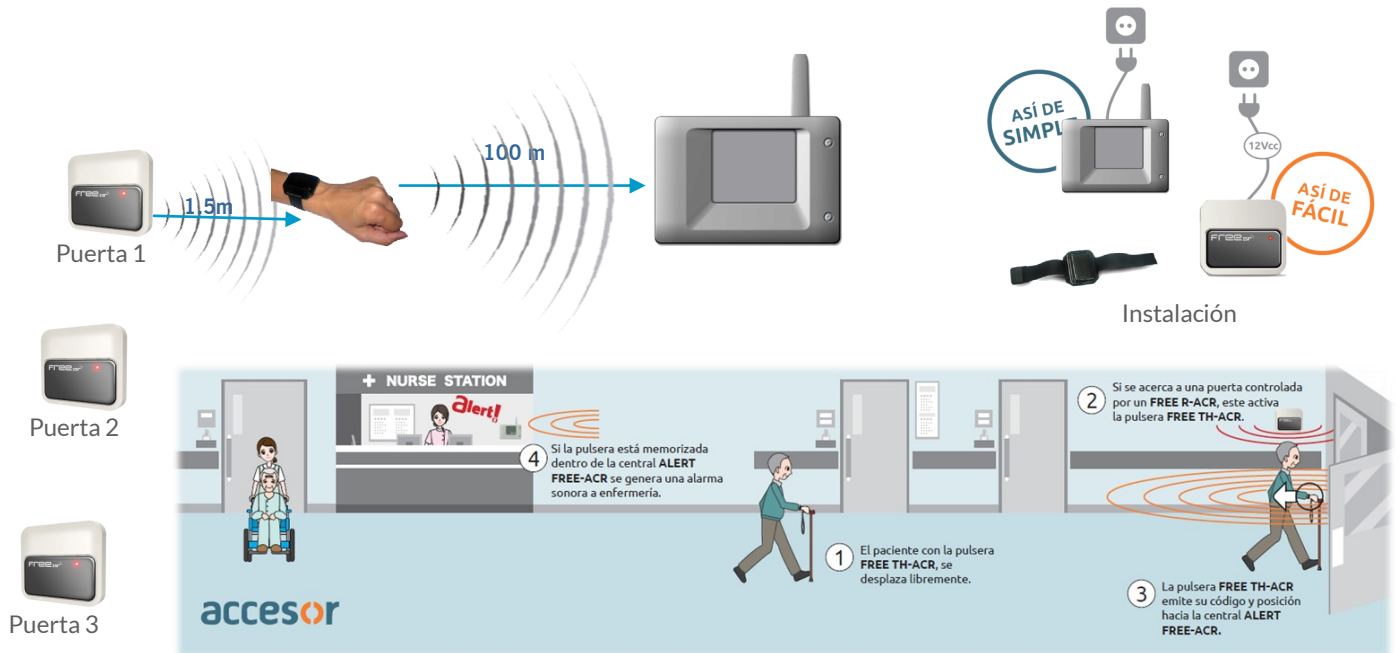

Arquitectura

Free TH-ACR

Tag activo en versión Pulsera frecuencia de activación 125KHz y transmisión a 868MHz. Activación mediante dispositivos FreeR y recepción en dispositivos Activa Go-ACR, Connect-ACR y centrales Alert Free. En versión pulsera TH el encapsulado es en IP 67 permitiendo el baño. Ideal para Control de Errantes, Posicionamiento de personas, equipos o Control de Rondas.

Activa GO-ACR

Antena Receptora 868MHz para ampliación de distancias entre central y puertas o zonas mediante cable de 3 hilos (+ - L) y distancias hasta 100m. Permite la configuración de Grupos en centrales Alert Free-ACR.

Alert Free-ACR

Central hasta 4 puertas. Central para control de errantes de 500 usuarios y 2 o 4 puertas o zonas. Alimentación a 230Vac y recepción de pulseras o tags activos Free TH-ACR. AlertFreeLB-ACR Permite utilizar el cuarto indicador para avisos de batería baja en las pulseras Free TH.

Free 15/30/50R

Antena Activadora 125KHz para activación de pulseras Free TF y dispositivos FreeT. Radio de activación de 1,5/3/5 m. según versión. Posibilidad de sincronizar hasta 4 antenas activadoras. Programación mediante pulsador frontal.. Soportes y herrajes incluidos.

KIT 15/30 Alert Free-ACR

Central con Activador y Pulsera . Conjunto Kit de Central Alert Free-ACR y Activador de Pulseras Free 15/30R con alimentador y pulsera Free TH-ACR Completamente configurada.