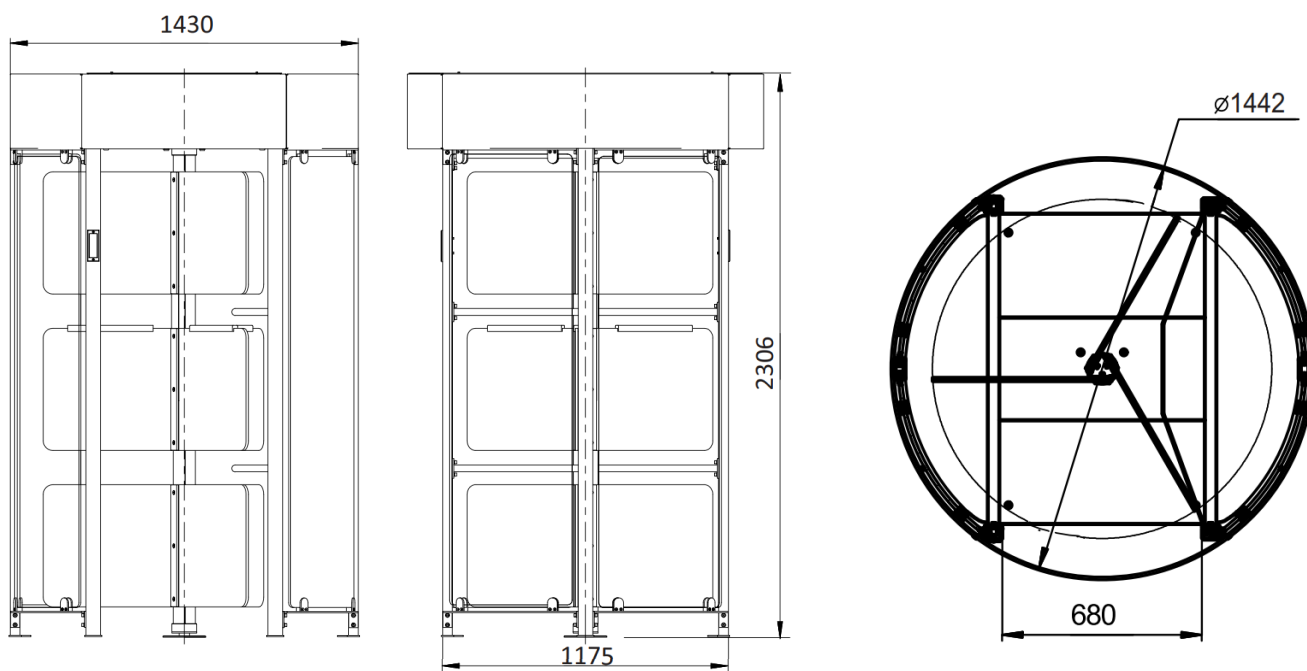

Características Técnicas

Alimentación	100-240V 50-60Hz ac (Opcional batería 12Vcc 7A)
Consumo	En reposo Min. 50W. Max 150W
Medidas	Base 1.175Ø x ArcónØ 1.430 x 2.306 mm
Mecánica	649mm
Peso	470Kgr
Pictogramas	Pictogramas x 2
Control	Contacto seco o cualquier tensión TTL CMOS entre 5-48v
Temperatura	+1° C / +40° C (Opcional -10° C con la unidad de calefactor)
Brazos	Tres líneas de palas en ángulo de 120 grados, Tramas de 3 palas por línea
Acabados y Pintura	Acero inoxidable (grado 304). Cristal curvado
Opcional	Exterior (IP65), Batería Emergencia, Integración Lectores, Pintura Color RAL

Medidas

VER VIDEO