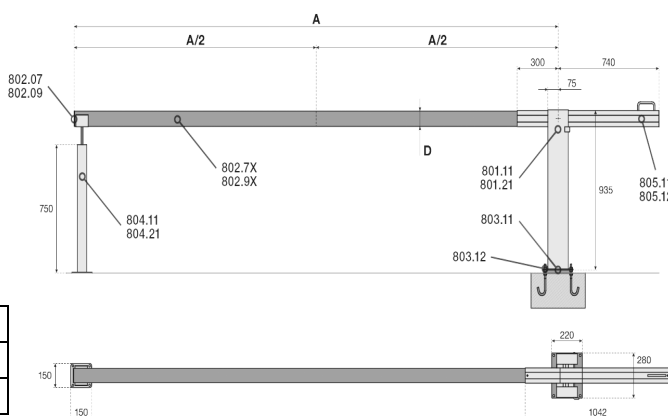

Limit-ACR

A	D	Peso Mástil
De 2 a 5 m	70mm	De 2.30 a 5.80 kg.
De 2 a 6,5 m	90 mm	De 3 a 9.70 kg.

Barrera manual para pasos desde 2,5 m a 6,5 m.

Compacta y elegante, al mismo tiempo fuerte y sólida. Contrapeso en el interior. Muy fácil de montar y rápida de instalar.

Disponibles con asta redonda de 70mm y de 90mm.

Dos versiones: acero pintado o inox
Un solo marco (801.11 o 801.21) sea para el asta de 70mm que para la de 90mm. Una sola palanca en acero inox para bloquear el asta a través de un candado.

Final de carrera regulable en cierre
Práctico tirador puesto al final del asta para facilitar las maniobras

Asta con diámetro de 70mm disponible en longitudes de 2,5m, 4m y 5m

Asta con diámetro de 90mm disponible en longitudes de 2,5m, 3,2m, 4m, 5m y 6,5m

Puede ser fijada en una base de anclaje con 4 tornillos.

Ventajas

Barrera manual con contrapesos interiores

Fácil montaje mediante cuatro pernos en superficie

Longitudes de 2,5m a 7,5m

Mástil de aluminio lacado en blanco de 70 o 90mmØ