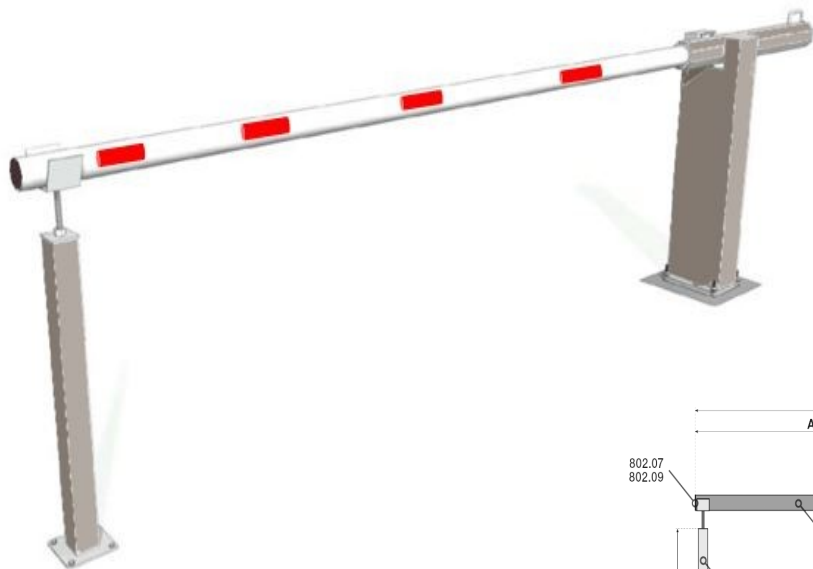

Limit-ACR

A	D	Peso Mástil
De 2 a 5 m	70mm	De 2.30 a 5.80 kg.
De 2 a 6,5 m	90 mm	De 3 a 9.70 kg.

Barrera manual para pasos desde 2,5 m a 6,5 m.

Compacta y elegante, al mismo tiempo fuerte y sólida. Contrapeso en el interior. Muy fácil de montar y rápida de instalar.

Disponibles con asta redonda de 70mm y de 90mm.

Dos versiones: acero pintado o inox
Un solo marco (801.11 o 801.21) sea para el asta de 70mm que para la de 90mm. Una sola palanca en acero inox para bloquear el asta a través de un candado.

Final de carrera regulable en cierre
Práctico tirador puesto al final del asta para facilitar las maniobras

Asta con diámetro de 70mm disponible en longitudes de 2,5m, 4m y 5m

Asta con diámetro de 90mm disponible en longitudes de 2,5m, 3,2m, 4m, 5m y 6,5m

Puede ser fijada en una base de anclaje con 4 tornillos.

Ventajas

Barrera manual con contrapesos interiores

Fácil montaje mediante cuatro pernos en superficie

Longitudes de 2,5m a 7,5m

Mástil de aluminio lacado en blanco de 70 o 90mmØ