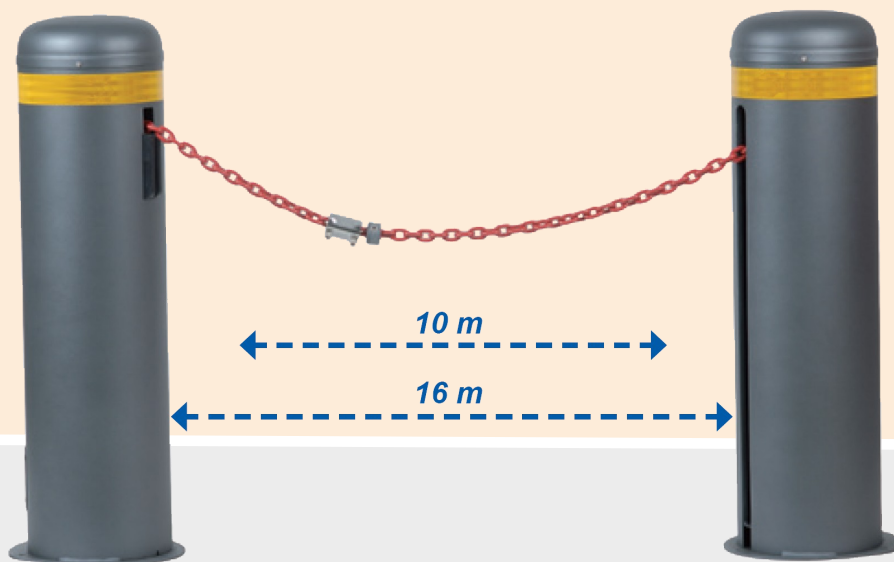

Barrera con cadena "PRIVEE" a 24 Vdc para un uso intensivo. Diseñado para áreas residenciales, industriales y privados

Nuevo barrera con cadena "PRIVEE" a 24 Vdc para un uso intensivo. Diseñado para áreas residenciales, industriales y privados y estacionamientos pequeños con pasajes de hasta 16 metros. Extremadamente resistente gracias a su estructura con tratamiento cataforesico de acero pintado en gris RAL7022.

La barrera "PRIVEE" es una excelente solución para el cierre y la protección de las zonas públicas / privadas, además de su relación calidad-precio, es seguro y se adapta completamente en el entorno de la ciudad.

FÁCIL DE INSTALAR

No hay microruptores de fin de carrera: auto-posicionamiento extremo y auto-aprendizaje

UNIDAD DE CONTROL

PRIVEE está gestionado con el nuevo cuadro de maniobras LOG-BC que permite incorporar cualquier control de acceso (mando a distancia, tarjetas de proximidad, ...).

Accionamiento mediante dispositivos de control remoto, videoporteros, automatismos, control de accesos,...

Para pasos de hasta 16m.

CARACTERÍSTICAS TÉCNICAS

PRIVEE

Características

- Alimentación 230V ac
- Motor 24V dc
- 10 segundos Tiempo de apertura
- -20°C a +60°C temperatura de trabajo
- 50 cm altura mínima de la cadena
- LOG-BC Unidad de control incorporada.
- Seguridad con marcha atrás con ENCODER
- Uso intensivo.
- Medidas 270mm diámetro x 1000mm altura