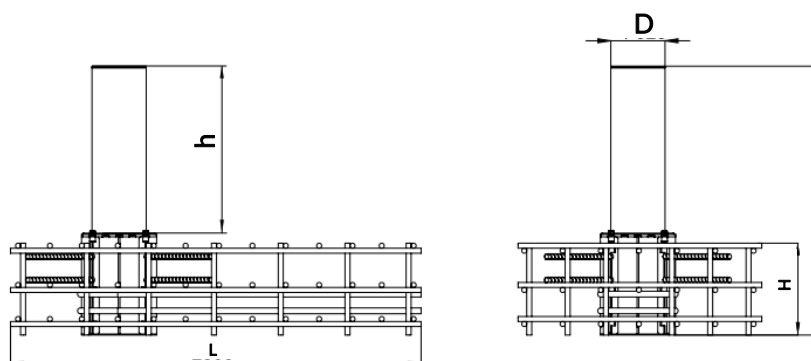

RB343 -ACR

Modelo	RB343-62	RB343-65	RB343-68
Diametro (D)	325mm	325mm	325mm
Altura (h)	800mm	900mm	1.000mm
Caja (LxWxH)	2500x1500x250	2500x1500x350	2500x1500x550
Certificación	M30(K4)	M40(K8)	M50(K12)

Los bolardos fijos y extraíbles RB343 M50 /M40/M30 de alta seguridad son una excelente solución para evitar el acceso no autorizado a vehículos.

La fácil instalación y la ausencia de mantenimiento o servicio son las principales características a destacar.

Los bolardos de alta seguridad RB343, son discretos a la vista pero a la vez cumplen con los requisitos de protección contra embistes de vehículos.

Datos técnicos

Movimiento	Extraíble manualmente / Fija en versión F
Cilindro	325 Ø / altura 1000/800mm / 20/5mm grosor
Seguridad	Con vaso forjado y tornillería especial
Extracción	Mediante elevador externo
Instalación	Cimentación Forjado (550mm) profundidad
Nivel de protección	IP 67 en bolardos
Acabados	Acero inoxidable cepillado AISI 304 Acero inoxidable cepillado AISI 316 Tubo galvanizado y con recubrimiento en polvo (cualquier RAL disponible bajo pedido)