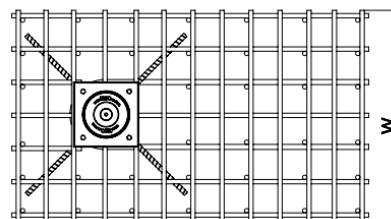

RB343 -ACR

Modelo	RB343-62	RB343-65	RB343-68
Diametro (D)	325mm	325mm	325mm
Altura (h)	800mm	900mm	1.000mm
Caja (LxWxH)	2500x1500x250	2500x1500x350	2500x1500x550
Certificación	M30(K4)	M40(K8)	M50(K12)

Los bolardos fijos y extraíbles RB343 M50 /M40/M30 de alta seguridad son una excelente solución para evitar el acceso no autorizado a vehículos.

La fácil instalación y la ausencia de mantenimiento o servicio son las principales características a destacar.

Los bolardos de alta seguridad RB343, son discretos a la vista pero a la vez cumplen con los requisitos de protección contra embistes de vehículos.

Datos técnicos

Movimiento	Extraíble manualmente / Fija en versión F
Cilindro	325 Ø / altura 1000/800mm / 20/5mm grosor
Seguridad	Con vaso forjado y tornillería especial
Extracción	Mediante elevador externo
Instalación	Cimentación Forjado (550mm) profundidad
Nivel de protección	IP 67 en bolardos
Acabados	Acero inoxidable cepillado AISI 304 Acero inoxidable cepillado AISI 316 Tubo galvanizado y con recubrimiento en polvo (cualquier RAL disponible bajo pedido)