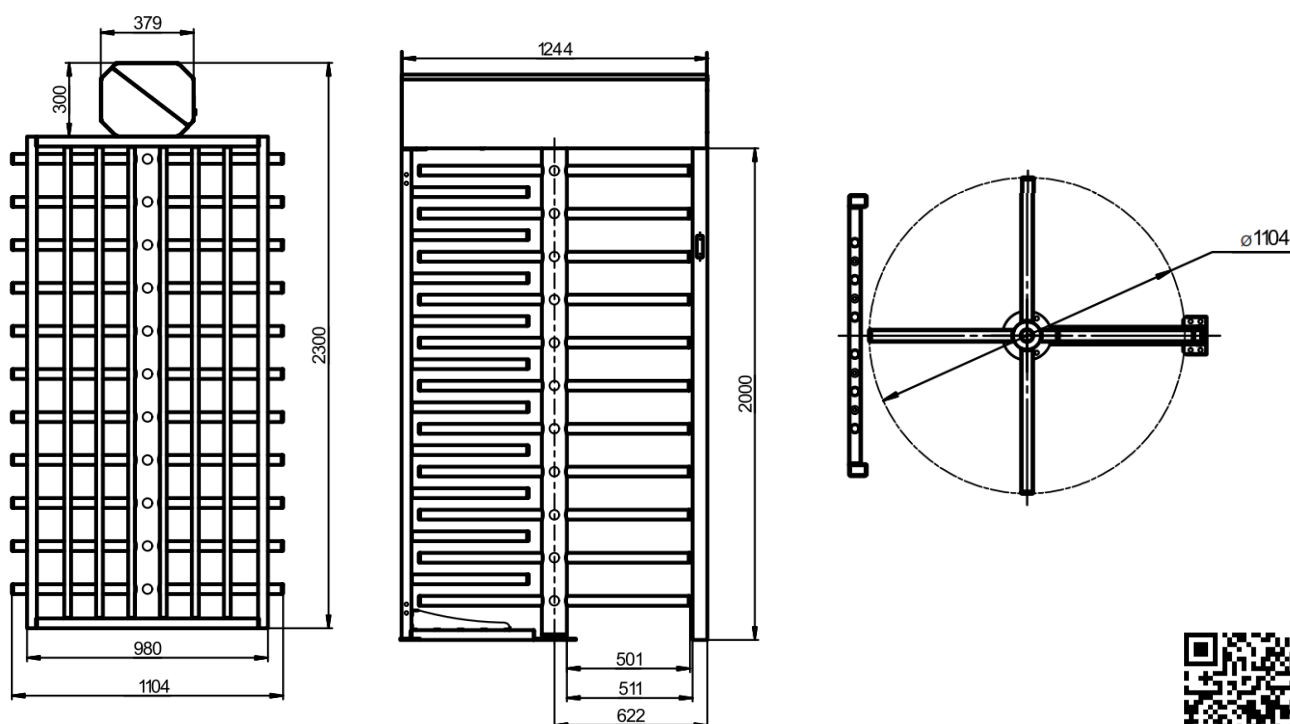

Características Técnicas

Alimentación	230V 50-60Hz ac / (Opcional Batería 12Vcc 7A)
Consumo	Max 55W
Medidas	1.420 x 1.158 x 2.300 mm
Mecánica	Electro mecánica Op. L Motorizado x1
Peso	155 Kg
Pictogramas	Punto Rojo/Verde x 2
Control	Contacto seco o cualquier tensión TTL CMOS entre 5-48v
Temperatura	-10° C / +40° C (Opcional -50 ° C con la unidad de calefactor)
Brazos	Tres brazos en ángulo de 120 grados, Tramas de 11 barras por brazo de Ø42mm x 2mm
Acabados y Pintura	Acero inoxidable (grado 304) Pulido o cepillado. Opcional Electro (cadmio) o galvanizado por inmersión en caliente.

Opcional Exterior (IP65), Batería Emergencia, Integración Lectores, Pintura Color RAL, Inox316.

Medidas

VER VIDEO