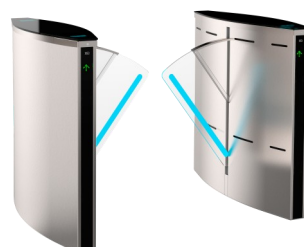

Versión 900