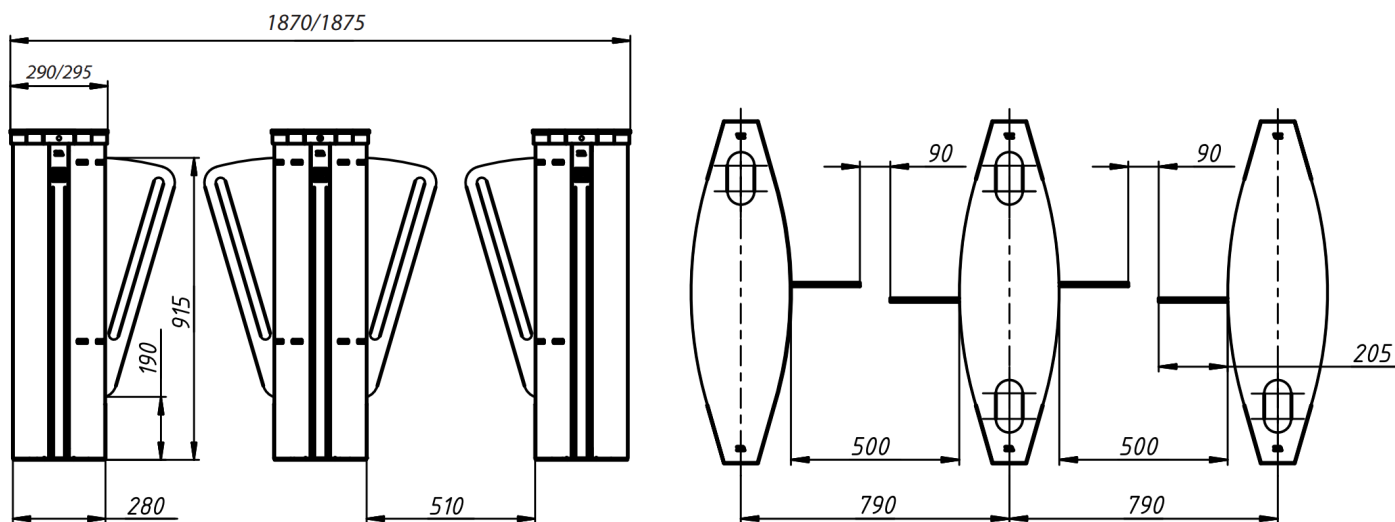

Características Técnicas

Alimentación	100-230V 50/60Hz ac (Batería opcional 12Vcc 7A)
Consumo	En reposo Min. 24W. Max 155W
Medidas	1.522 x 1.000 x 1.080 mm
Puertas	8x209x1200 mm x 1 (op. Cristal)
Peso	Paso de 500 211 Kg / Paso de 900 345Kg
Pictogramas	Tira Leds Azul/Verde/Roja
Control	Contacto seco o cualquier tensión TTL CMOS entre 5-48v
Temperatura	+1° C / +40° C (interior o cubierto)
Velocidad	0,6 seg.
Acabados	Cuerpo de acero inoxidable (grado 304). (Op. Puertas Plexiglás)
Opcional	Puertas Plexiglás, Batería Emergencia, Integración Lectores, Pintura Color RAL

Medidas

VER VIDEO